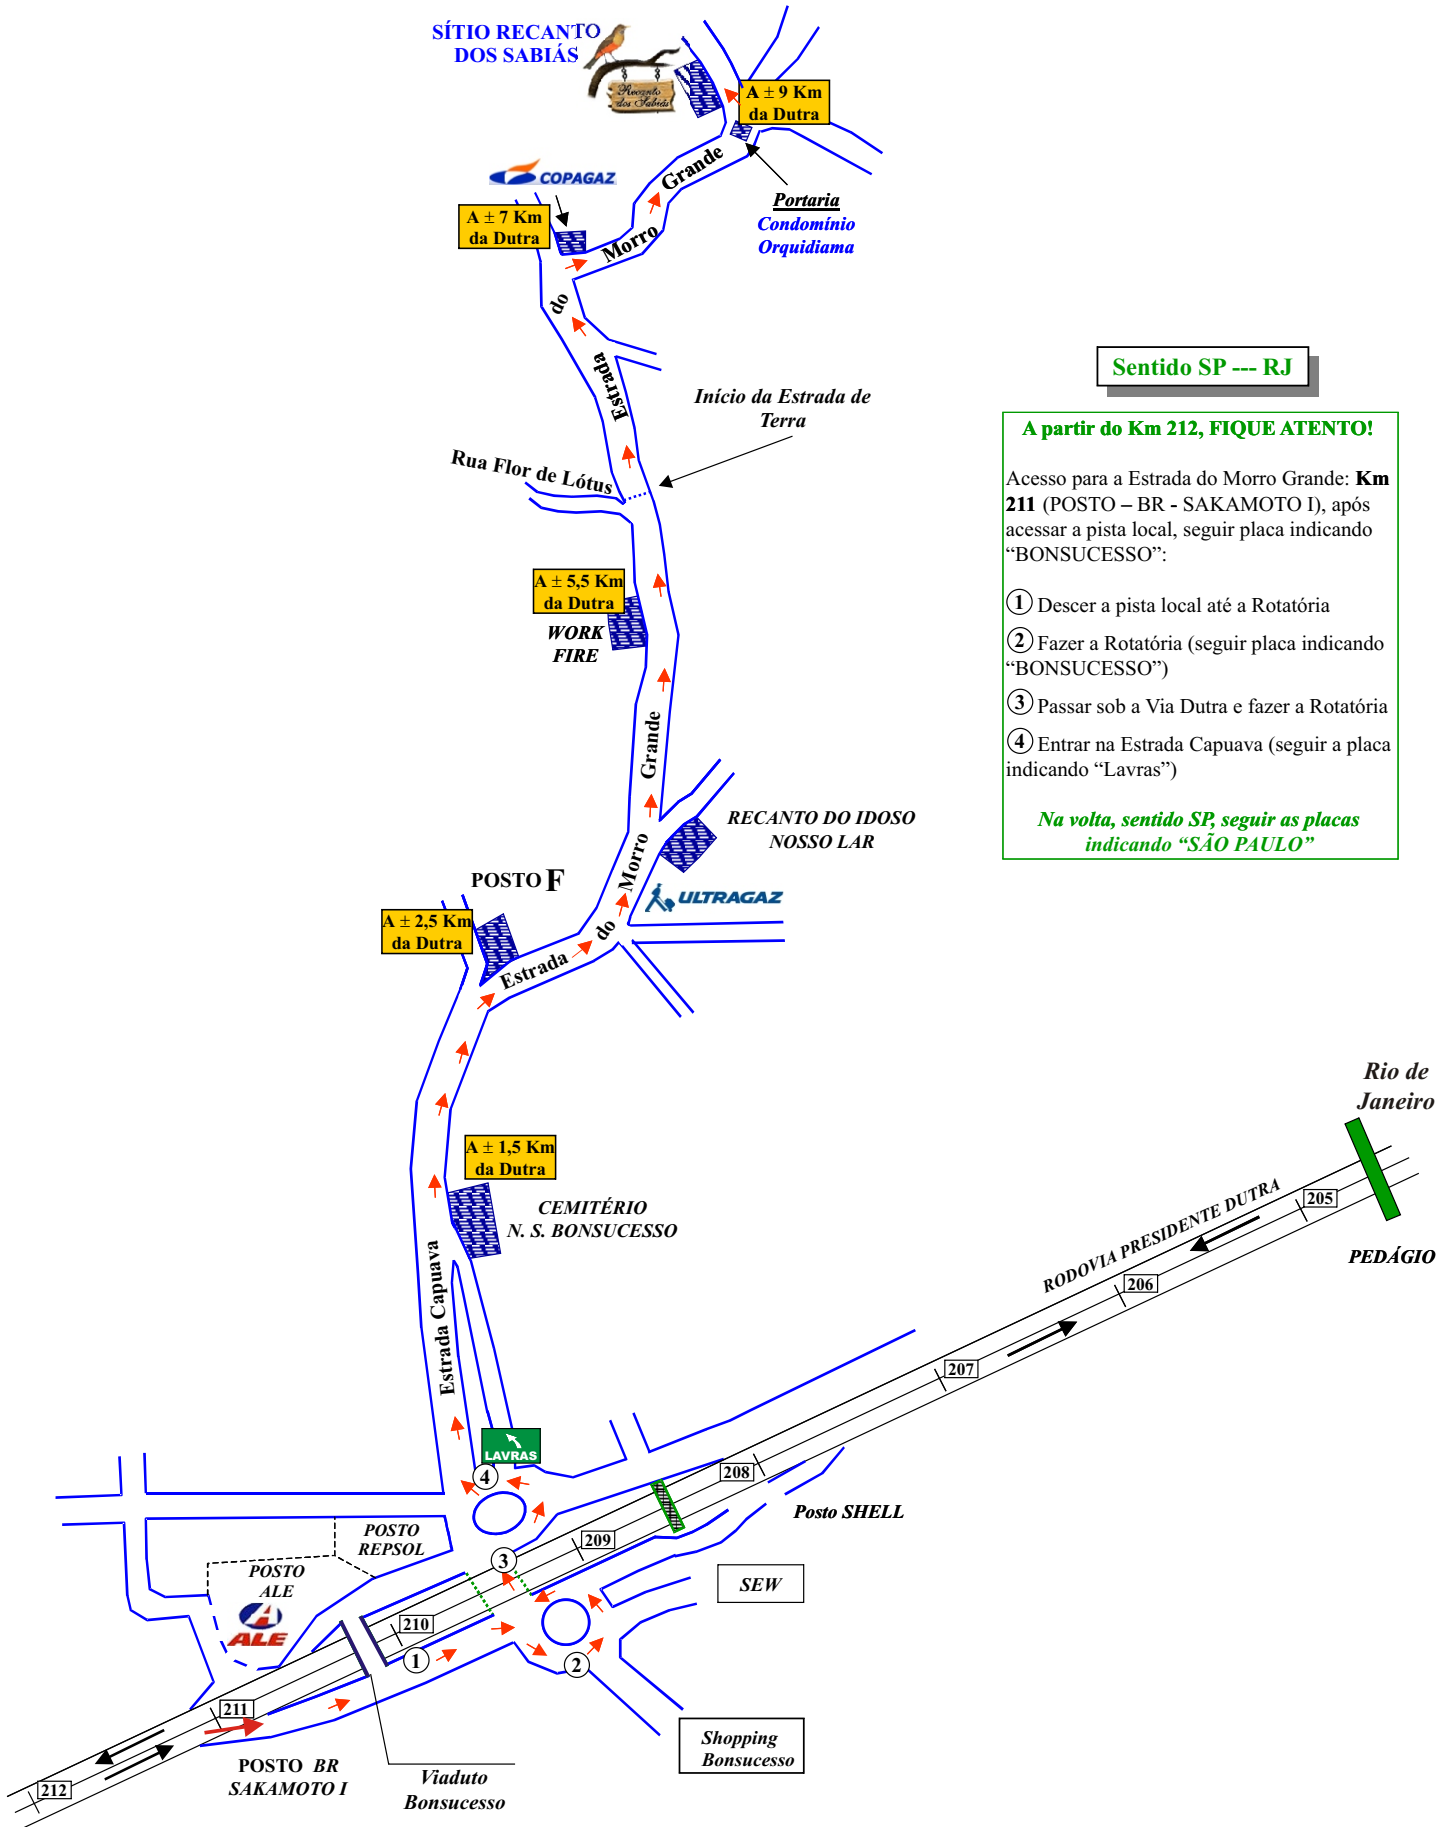

Condomínio Orquidiama – Orquidiama Parque Ribeirão – Guarulhos/SP

Sentido SP --- RJ

A partir do Km 212, FIQUE ATENTO!

Acesso para a Estrada do Morro Grande: **Km 211** (POSTO – BR - SAKAMOTO I), após acessar a pista local, seguir placa indicando “BONSUCESSO”:

- 1) Descer a pista local até a Rotatória
- 2) Fazer a Rotatória (seguir placa indicando “BONSUCESSO”)
- 3) Passar sob a Via Dutra e fazer a Rotatória
- 4) Entrar na Estrada Capuava (seguir a placa indicando “Lavras”)

Na volta, sentido SP, seguir as placas indicando “SÃO PAULO”